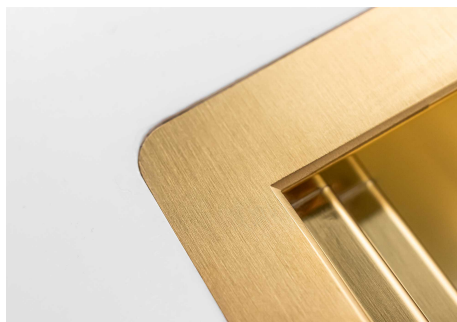

TECHNICAL DATA

Lavello MILANELLO cod. 1034/05*

FT

FTS

GALLERY

EQUIPMENT

GRILLE NOIRE POUR EVIERS RIVA
A100 E02

VIDAGE FADE PUSH GOLD
A407 A21